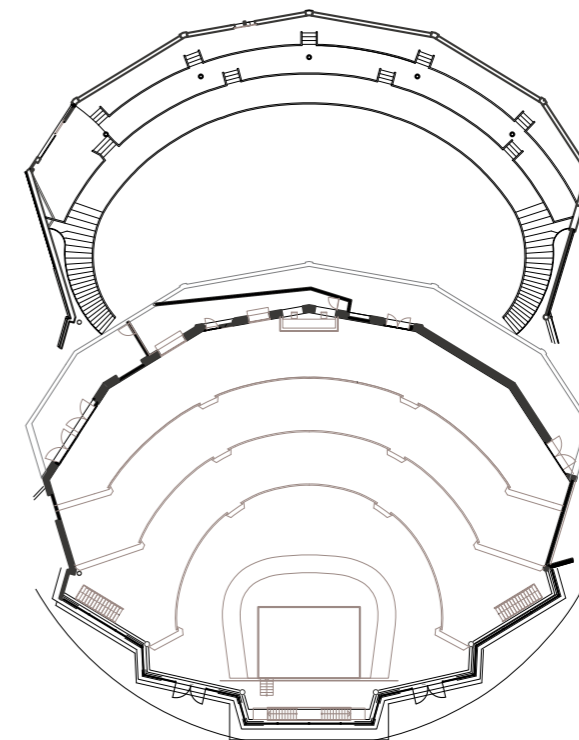

ARENA

RAUM ROOM	LÄNGE LENGTH m	BREITE WIDTH m	HÖHE HEIGHT m	FLÄCHE AREA m ²	MAX. KAPAZITÄT (OHNE PROJEKTION) MAX. CAPACITY (WITHOUT PROJECTION) Personen / persons				
					Konzert Theatre	Seminar Seminar	Bankett Banquet	Runde Tische Round tables	Stehcocktail Stand-up cocktail
Arena	rund / round		9.55	800	1357	574	830	440	700

Die schon legendäre Kursaal Arena bietet einen imposanten Raum mit Galerie, einer multifunktionalen Bühne und moderner Technik. Daneben beeindruckt die grosse Glasfront mit Blick auf die Berner Altstadt bis hin zu den Alpen. Die Arena ist vielfältig: Vom Kongress über das festliche Bankett bis hin zur pulsierenden Party ist hier alles möglich.