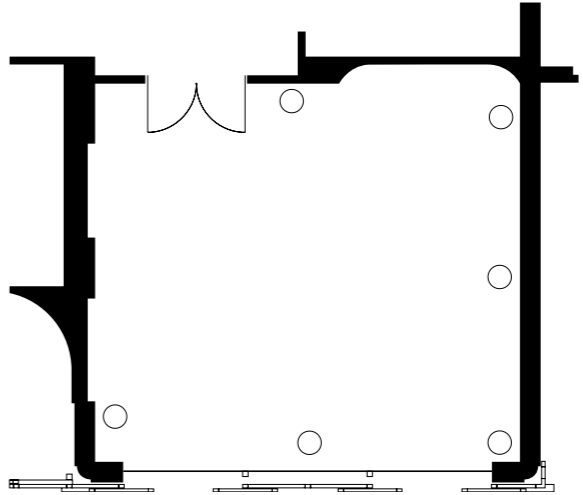

# PANORAMA 6

RAUM ROOM	LÄNGE LENGTH m	BREITE WIDTH m	HÖHE HEIGHT m	FLÄCHE AREA m <sup>2</sup>	MAX. KAPAZITÄT (OHNE PROJEKTION) MAX. CAPACITY (WITHOUT PROJECTION) Personen / persons						
					Konzert Theater	Seminar Seminar	U-Form U Form	O-Form O form	Bankett Banquet	Runde Tische Round tables	Stehcocktail Stand-up cocktail
Panorama 6	6.7	7.5	3	50	40	27	18	24	28	30	40

Das Panorama 6 entspricht durch sein stilvolles Interieur dem Ambiente unseres Fine-Dining-Restaurants Meridiano und liegt räumlich gleich nebenan. Auch deswegen wird Panorama 6 gerne für Bankette und geschlossene Gesellschaften genutzt, Blick über Bern bis zu den Alpen inklusive.