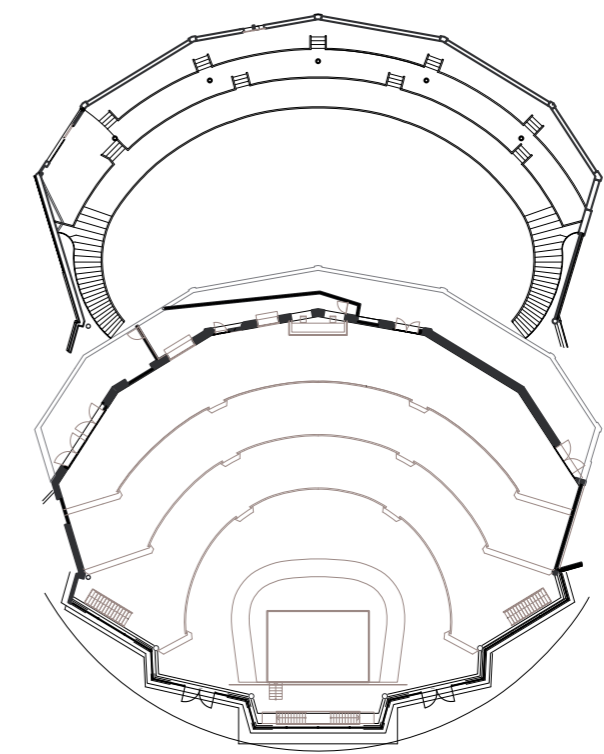

ARENA

RAUM ROOM	LÄNGE LENGTH m	BREITE WIDTH m	HÖHE HEIGHT m	FLÄCHE AREA m ²	MAX. KAPAZITÄT (OHNE PROJEKTION) MAX. CAPACITY (WITHOUT PROJECTION) Personen / persons				
					Konzert Theatre	Seminar Seminar	Bankett Banquet	Runde Tische Round tables	Stehcocktail Stand-up cocktail
Arena	rund / round		9.55	800	1357	356	726	528	700

Die schon legendäre Kursaal Arena bietet einen imposanten Raum mit Galerie, einer multifunktionalen Bühne und moderner Technik wie unserer 16 Meter breiten LED-Wand. Daneben beeindruckt die grosse Glasfront mit Blick auf die Berner Altstadt bis hin zu den Alpen. Die Arena ist vielfältig: Vom Kongress über das festliche Bankett bis hin zur pulsierenden Party ist hier alles möglich.