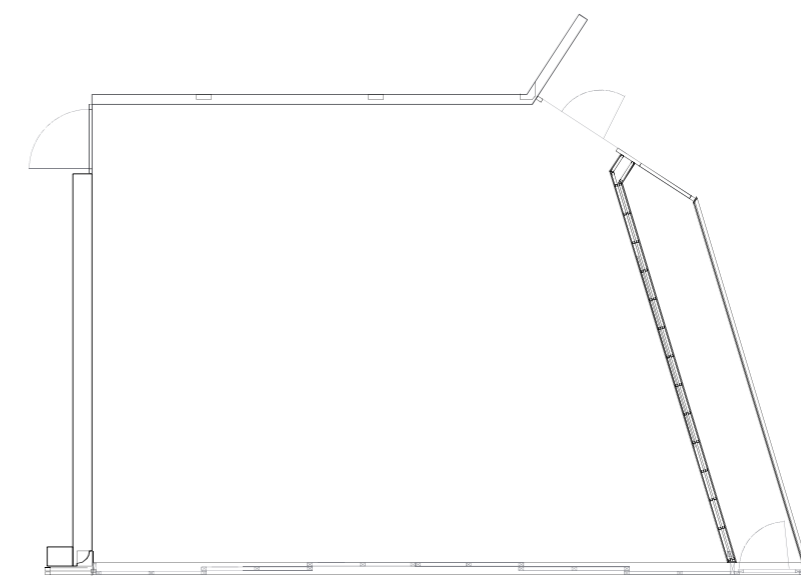

PANORAMA 7

RAUM ROOM	LÄNGE LENGTH m	BREITE WIDTH m	HÖHE HEIGHT m	FLÄCHE AREA m ²	MAX. KAPAZITÄT (OHNE PROJEKTION) MAX. CAPACITY (WITHOUT PROJECTION) Personen / persons						
Panorama 7	10.11	7	2.56	72	Konzert Theater 	Seminar Seminar 	U-Form U Form 	O-Form O form 	Bankett Banquet 	Runde Tische Round tables 	Stehcocktail Stand-up cocktail
					96	20	20	24	74	48	60

Terrasse

Als besonderes Highlight ist der Raum Panorama 7 direkt mit der Panorama Terrasse verbunden. Dazu gehört der einzigartige Blick auf Bern und die Alpen. Stilvolle Seminare und festliche Bankette finden hier einen überzeugenden Platz.

As a special highlight, the Panorama 7 room is directly connected to the Panorama Terrace. This includes the unique view of Bern and the Alps. Stylish seminars and festive banquets find find a convincing place here.